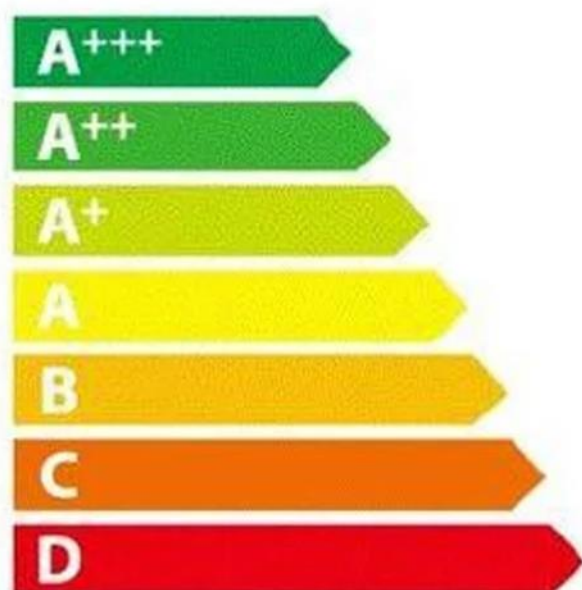

**ENERG**  
енергија · ενεργεια

**SAMSUNG**

**QE75LS03TAU**

ENERGIA · ЕНЕРГИЈА  
ΕΝΕΡΓΕΙΑ · ENERGIJA  
ENERGY · ENERGIE  
ENERGI

**201**  
Watt

**279**  
kWh/annum

**189**  
cm

**75**  
inch