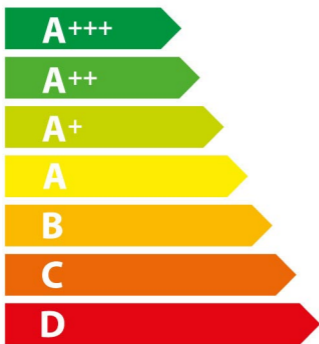

ENERG

енергия · ενέργεια

Balay

3HB4330X0

71 L

0,97 kWh/cycle*

0,81 kWh/cycle*

* цикъл · cyklus · portion · zykus · πρόγραμμα · ciclo · tsükkel · ohjelma · ciklus ciklas · cikls · čiklu · cyclus · cykl · ciclu · program · cykel